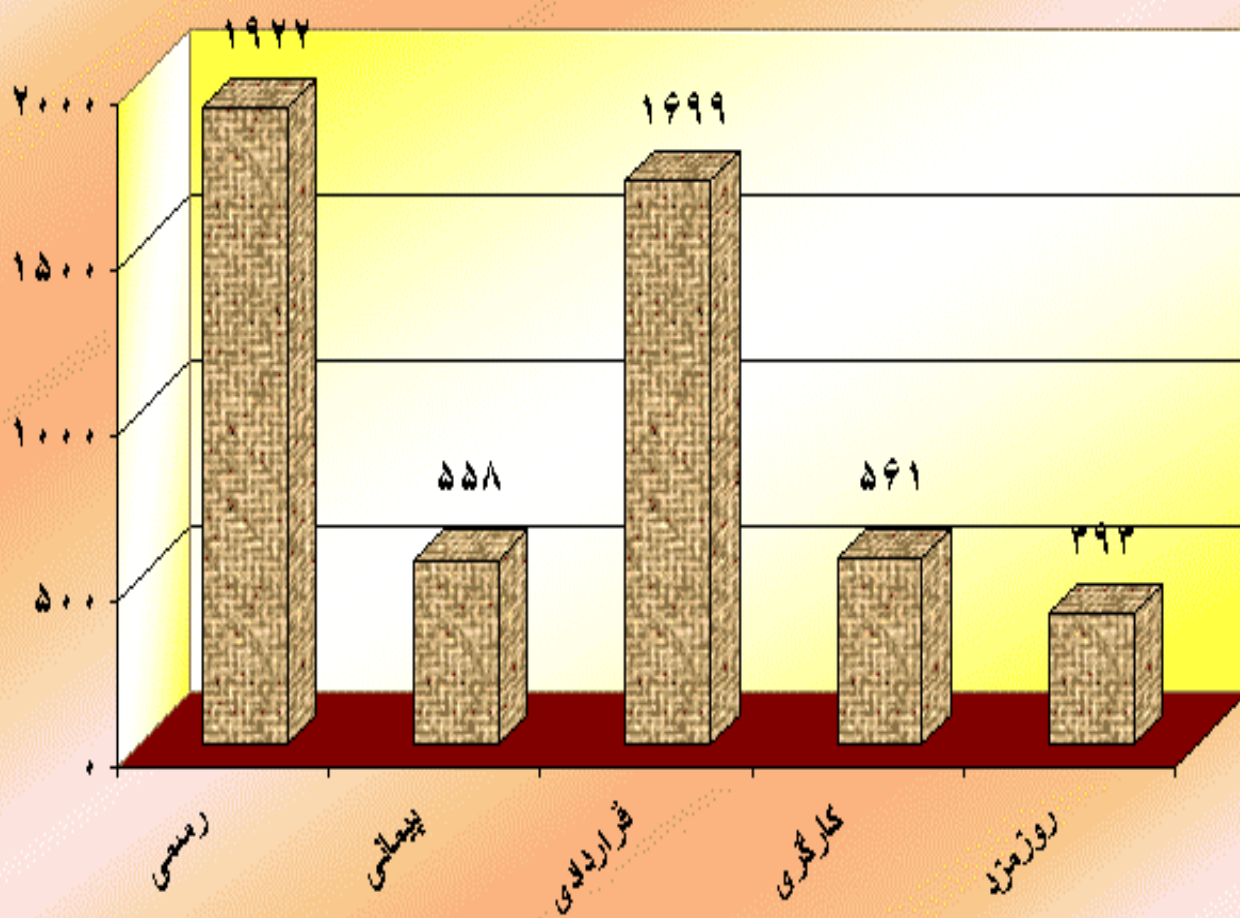

جدول آمار کارکنان ادارات کل تربیت بدنی استانها به تفکیک وضعیت استخدام در پایان سال ۸۶

روزمزد	کارگری	قراردادی	پیمانی	رسمی	استان / وضعیت استخدام
۰	۱۲	۳۷	۲۸	۷۵	آذربایجان شرقی
۰	۲۳	۲۷	۹	۱۰۲	آذربایجان غربی
۲۱	۴	۷۴	۱۸	۳۹	اردبیل
۷۰	۵۸	۸۸	۳۹	۲۸۰	اصفهان
۰	۷	۱۸	۱۱	۴۶	ایلام
۶۶	۴	۳۳	۲۳	۳۷	بوشهر
۰	۱۰۱	۳۳۵	۲۳	۶۴	تهران
۰	۱۰	۳۲	۹	۵۰	چهار محال و بختیاری
۰	۴۵	۵۲	۲۷	۱۲۴	خراسان رضوی
۳۸	۱	۱۴	۹	۲۲	خراسان جنوبی
۳۴	۵	۲۱	۴	۱۵	خراسان شمالی
۰	۲۸	۱۲۱	۱۴	۱۰۱	خوزستان
۰	۷	۶۱	۱۴	۴۱	زنجان
۲۲	۶	۲۷	۱۶	۴۴	سمنان
۰	۹	۱۷۶	۲۳	۴۸	سیستان و بلوچستان
۰	۳۱	۳۸	۲۲	۱۰۲	فارس
۱۱	۶	۲۹	۱۱	۳۶	قزوین
۱۵	۱۰	۰	۱۰	۲۶	قم
۱۸	۱۶	۲۳	۱۸	۳۷	کردستان
۱۸	۱۶	۲۳	۱۸	۳۷	کرمان
۰	۱۳	۱۰	۱۹	۶۴	کرمانشاه
۰	۰	۹	۱۴	۳۴	کهگیلویه و بویر احمد
۰	۸	۱۰۹	۱۶	۵۳	گلستان
۰	۳۲	۱۱۱	۳۳	۱۱۳	گیلان
۱۲	۲۳	۴۱	۱۰	۵۹	لرستان
۰	۶۹	۲۷	۳۴	۹۹	مازندران
۳۱	۴	۲۷	۲۲	۳۷	مرکزی
۰	۷	۷۹	۱۹	۲۴	هرمزگان
۰	۴	۲۲	۲۲	۷۲	همدان
۳۷	۲	۳۵	۲۳	۴۱	یزد
۳۹۳	۵۶۱	۱۶۹۹	۵۵۸	۱۹۲۲	جمع

نمودار مقایسه ای تعداد کارکنان رسمی ادارات کل در پایان سال ۱۳۸۶

نمودار مقایسه تعداد کارکنان ادارات کل بر اساس وضعیت استخدام در پایان سال ۸۶