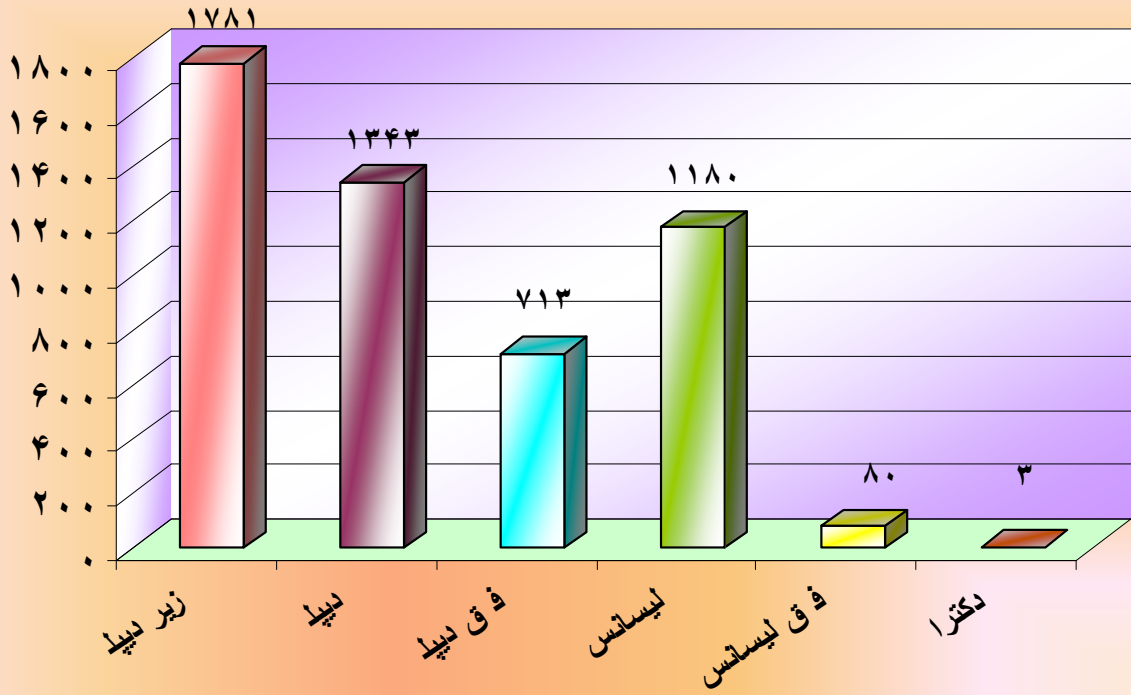

جدول آمار کارکنان ادارات کل تربیت بدنی استانها به تفکیک مدرک تحصیلی در پایان سال ۸۶

استان / وضعیت تحصیلی	زیر دیپلم	دیپلم	فوق دیپلم	لیسانس	فوق لیسانس	دکتر
آذربایجان شرقی	۲۸	۳۱	۲۸	۵۸	۷	۰
آذربایجان غربی	۵۳	۴۶	۲۰	۳۷	۵	۰
اردبیل	۵۷	۴۶	۱۵	۳۶	۱	۰
اصفهان	۲۹۶	۹۴	۴۰	۱۰۰	۵	۰
ایلام	۹	۲۰	۱۸	۳۳	۲	۰
بوشهر	۵۸	۵۰	۱۳	۴۱	۱	۰
تهران	۱۸۹	۲۰۱	۵۰	۷۹	۲	۲
چهار محال و بختیاری	۳۰	۳۷	۱۳	۲۸	۳	۰
خراسان رضوی	۷۰	۵۸	۵۶	۵۷	۷	۰
خراسان جنوبی	۱۸	۳۱	۱۳	۲۱	۱	۰
خراسان شمالی	۱۵	۲۳	۲۳	۱۷	۱	۰
خوزستان	۱۴۸	۴۲	۳۹	۷	۴	۰
زنجان	۴۶	۲۵	۱۱	۳۶	۵	۰
سمنان	۴۲	۳۳	۱۱	۲۶	۳	۰
سیستان و بلوچستان	۱۰۲	۷۰	۴۲	۴۲	۰	۰
فارس	۵۶	۲۹	۴۳	۵۹	۶	۰
قزوین	۳۰	۲۱	۱۰	۳۱	۱	۰
قم	۶	۲۷	۷	۲۰	۱	۰
کردستان	۳۴	۱۹	۹	۲۳	۰	۰
کرمان	۳۰	۴۲	۱۹	۲۸	۲	۰
کرمانشاه	۲۶	۱۸	۱۹	۳۹	۴	۰
کهگیلویه و بویر احمد	۶	۱۴	۱۲	۲۵	۰	۰
گلستان	۵۲	۴۸	۳۰	۵۵	۱	۰
گیلان	۹۱	۹۵	۳۵	۶۰	۷	۱
لرستان	۶۲	۳۴	۲۶	۲۲	۱	۰
مازندران	۵۶	۶۶	۳۳	۷۴	۰	۰
مرکزی	۴۳	۲۵	۱۹	۳۲	۲	۰
هرمزگان	۵۷	۲۹	۱۶	۲۷	۰	۰
همدان	۳۵	۳۰	۱۰	۳۹	۶	۰
یزد	۳۶	۳۹	۳۳	۲۸	۲	۰
جمع	۱۷۸۱	۱۳۴۳	۷۱۳	۱۱۸۰	۸۰	۳

نم دارمقا يسه اي تعداد كاركنان ادارات كل بر اساس مدرک ت يلي در پايان سال ۸۶