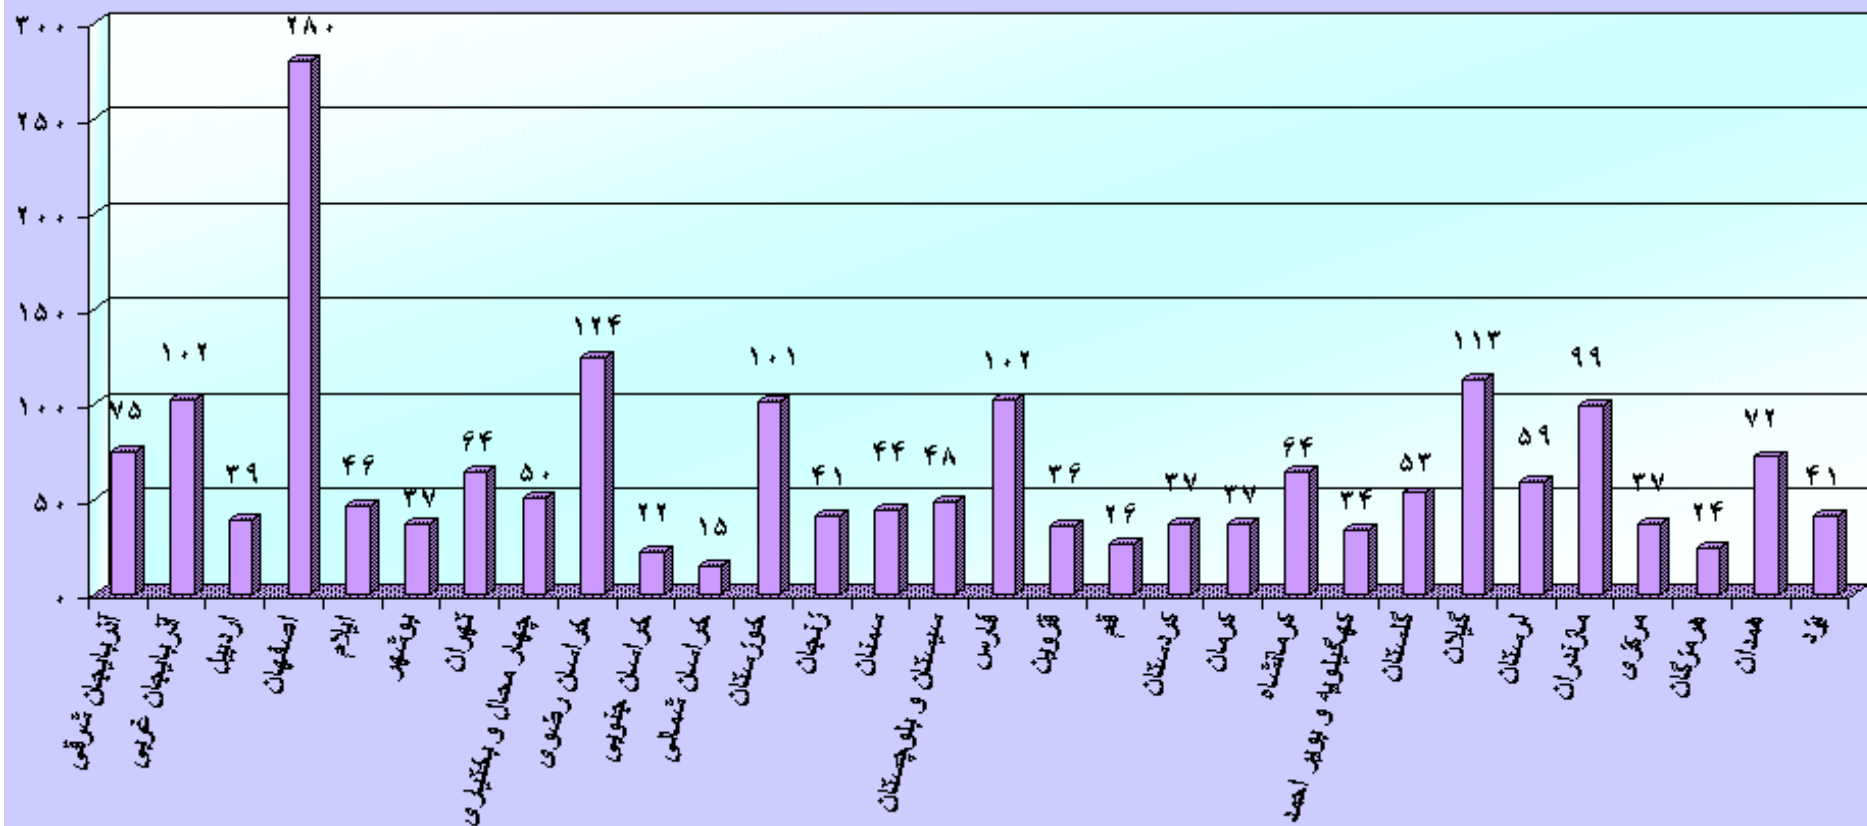

نمودار مقایسه ای تعداد کارکنان استخدام پیمانی ادارات کل در پایان سال ۱۳۸۶