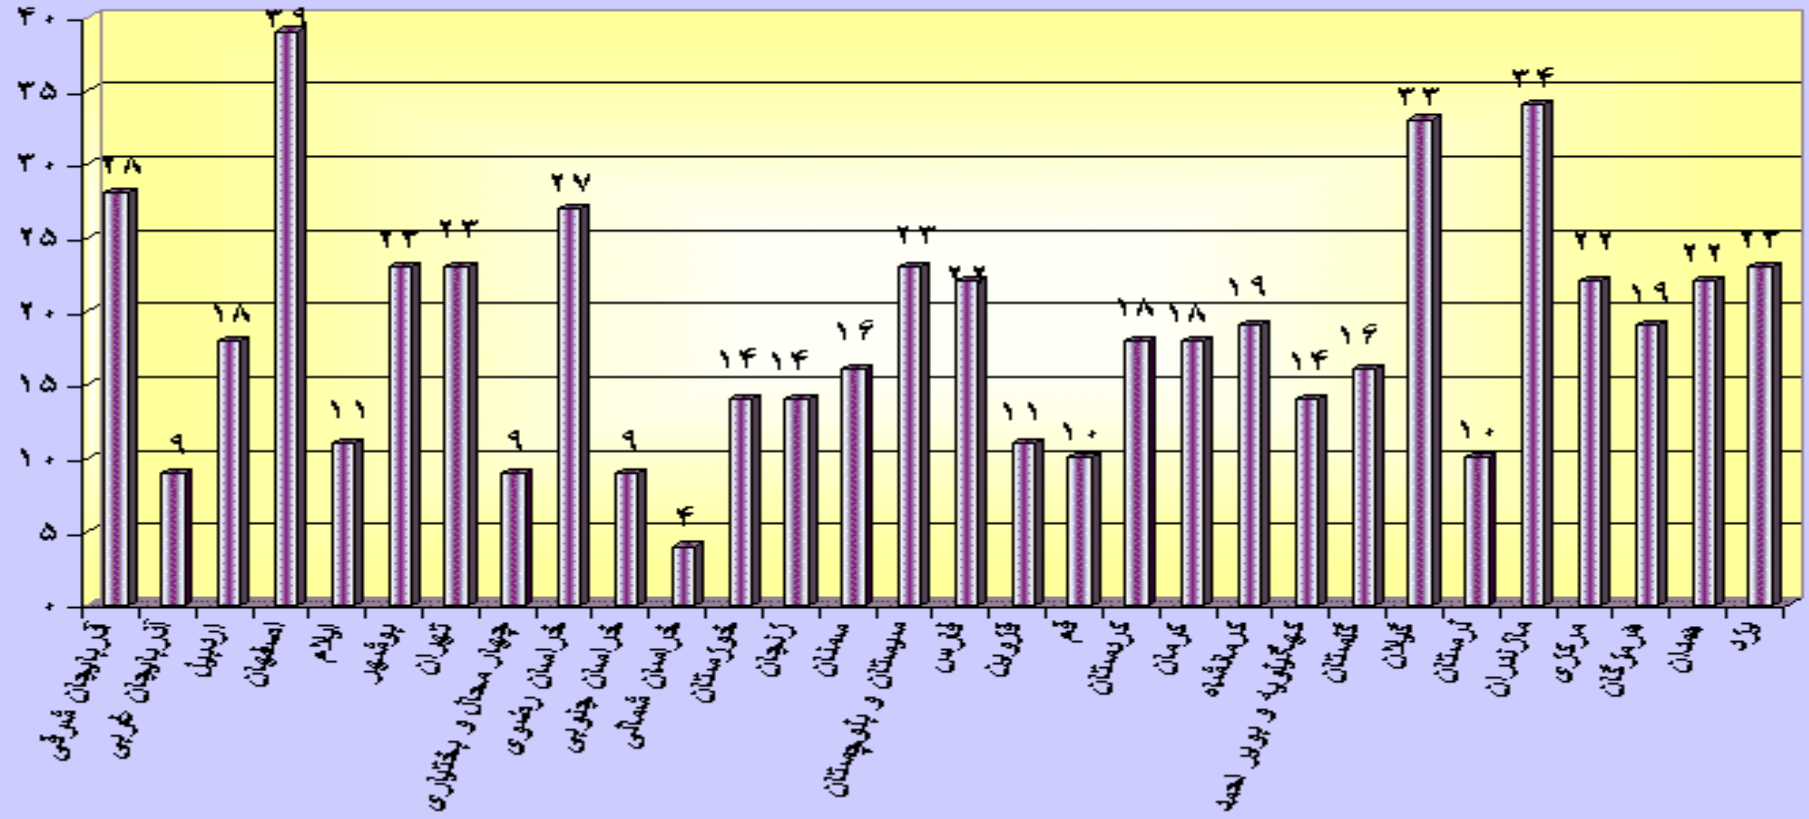

نمودار مقایسه ای تعداد کارکنان قراردادی ادارات کل در پایان سال ۱۳۸۶