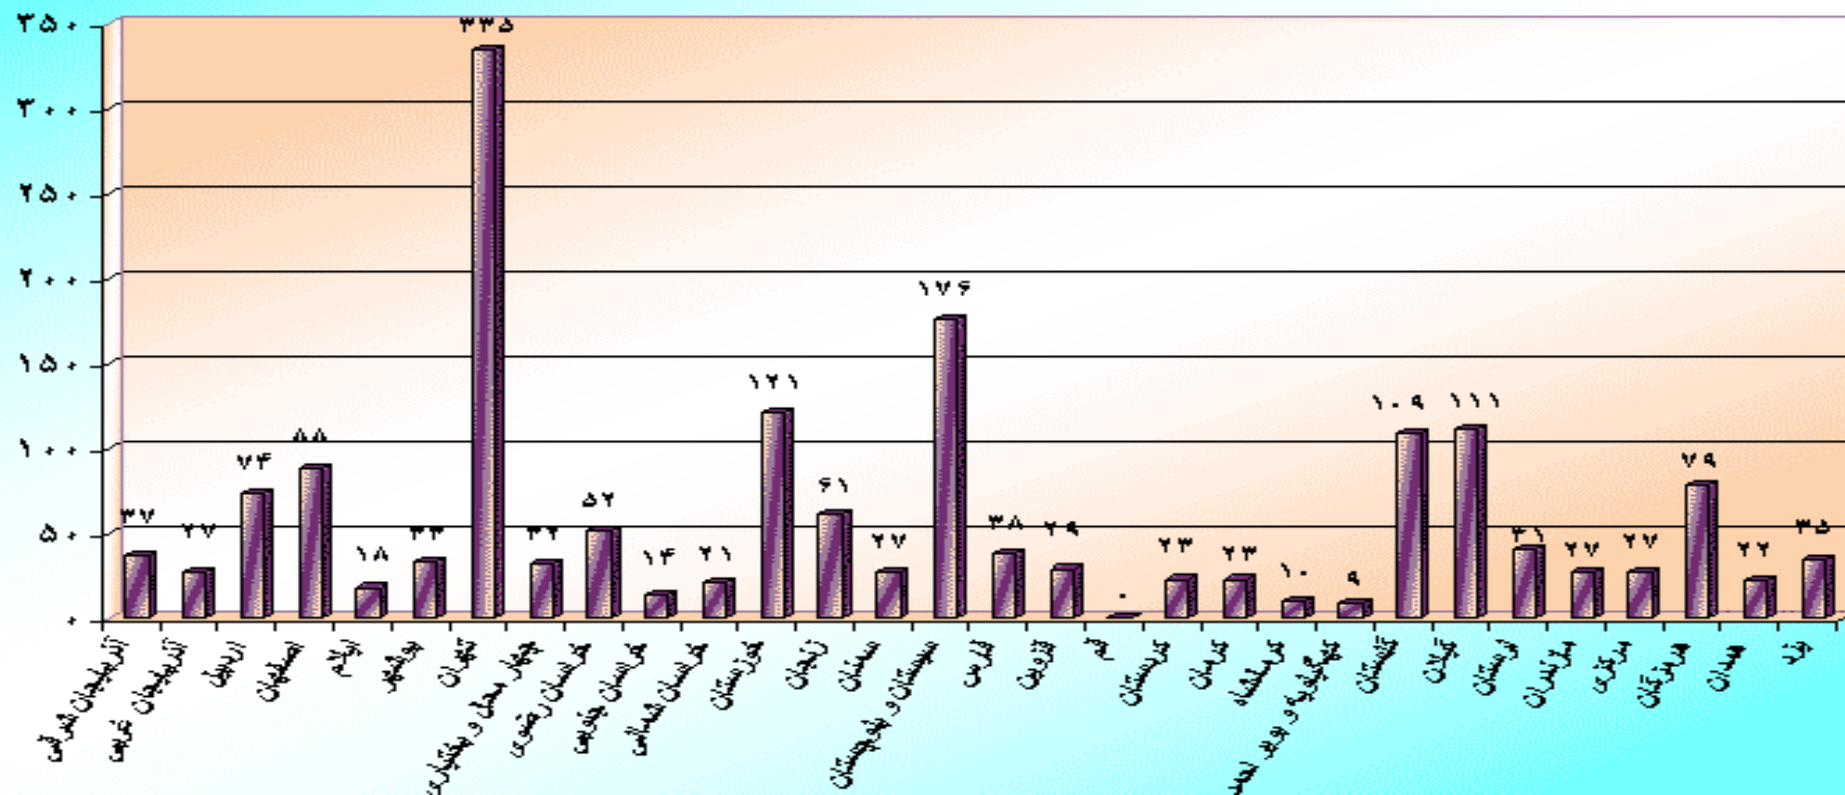

نمودار مقایسه ای تعداد کارکنان استخدام کارگري ادارات کل در پایان سال ۱۳۸۶