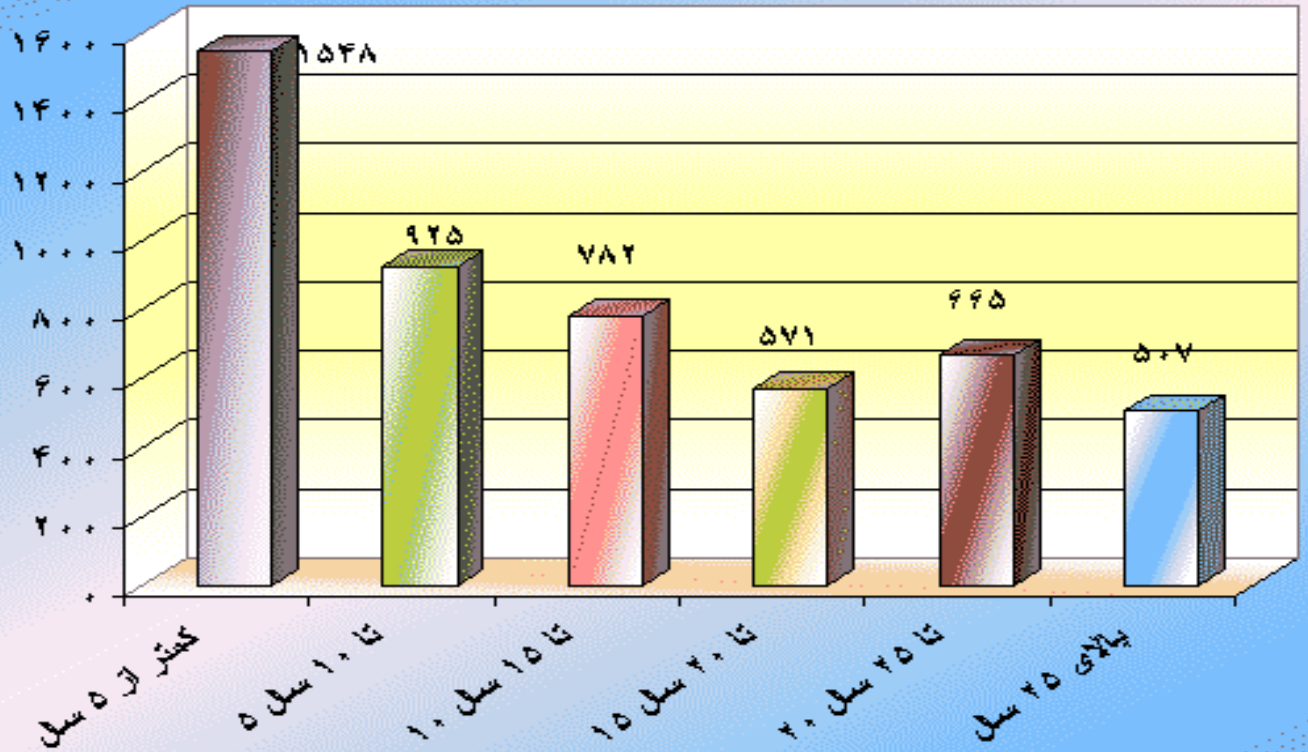

جدول آمار کارکنان ادارات کل تربیت بدنی استانها به تفکیک سابقه خدمت در پایان سال ۸۶

استان / وضعیت سابقه خدمت	کمتر از ۵ سال	۵ تا ۱۰ سال	۱۰ تا ۱۵ سال	۱۵ تا ۲۰ سال	۲۰ تا ۲۵ سال	بالای ۲۵ سال
آذربایجان شرقی	۶۱	۱۸	۸	۱۸	۱۹	۲۸
آذربایجان غربی	۱۷	۱۳	۲۹	۳۰	۵۰	۲۲
اردبیل	۸۷	۴۲	۳۱	۵	۱۵	۶
اصفهان	۳۷۰	۱۰	۱۹	۳۵	۷۰	۳۱
ایلام	۱۱	۱۱	۱۸	۲۵	۸	۹
بوشهر	۵۸	۴۲	۲۱	۲۷	۷	۸
تهران	۹۳	۱۸۸	۱۱۰	۲۳	۴۶	۶۳
چهارمحال و بختیاری	۲۲	۲۳	۲۲	۷	۱۲	۱۵
خراسان رضوی	۷۶	۱۹	۴۳	۳۱	۵۷	۱۹
خراسان جنوبی	۶۰	۸	۷	۵	۳	۱
خراسان شمالی	۴۲	۱۳	۹	۵	۲	۰
خوزستان	۴۲	۲۳	۸۷	۳۰	۴۱	۴۱
زنجان	۳۵	۳۵	۲۰	۱۱	۱۱	۱۱
سمنان	۲۸	۱۸	۲۶	۲۳	۱۴	۶
سیستان و بلوچستان	۱۲۸	۶۰	۳۱	۱۸	۳	۱۶
فارس	۲۲	۱۷	۲۴	۸	۸	۱۴
قزوین	۲۲	۱۷	۲۴	۸	۸	۱۴
قم	۱۳	۲۶	۱۲	۹	۰	۱
کردستان	۳	۱۵	۱۸	۲۰	۱۱	۱۸
کرمان	۳	۱۵	۱۸	۲۰	۱۱	۱۸
کرمانشاه	۲۵	۸	۷	۱۷	۲۵	۲۴
کهگیلویه و بویر احمد	۱۵	۹	۸	۶	۱۴	۵
گلستان	۴۳	۸۲	۱۴	۱۷	۱۸	۱۲
گیلان	۳۵	۵۵	۴۹	۶۵	۵۴	۳۱
لرستان	۲۶	۲۴	۲۱	۱۷	۴۳	۱۴
مازندران	۲۹	۳۲	۴۲	۲۷	۶۵	۳۴
مرکزی	۴۵	۲۵	۲۵	۱۶	۶	۴
هرمزگان	۳۷	۳۴	۱۷	۱۸	۱۲	۱۱
همدان	۲۳	۱۹	۱۱	۲۳	۲۱	۲۳
یزد	۷۷	۲۴	۱۱	۷	۱۱	۸
جمع	۱۵۴۸	۹۲۵	۷۸۲	۵۷۱	۶۶۵	۵۰۷

نمودار مقایسه ای تعداد کارکنان ادارات کل بر اساس سابقه خدمت در پایان سال ۸۶